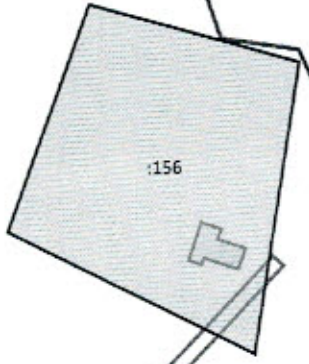

подписавших соглашение о перераспределении земельных участков)

от _____ № _____

Схема расположения земельного участка или земельных
участков на кадастровом плане территории

Обозначение характерных точек границ	Координаты, м	
	X	Y
	2	3
1		1 275 356,92
н1	320 300,35	1 275 424,80
н2	320 300,35	1 275 429,69
н3	320 294,06	1 275 443,98
н4	320 279,18	1 275 475,86
н5	320 254,96	1 275 480,10
н6	320 251,87	1 275 356,92
н7	320 251,87	1 275 356,92
н1	320 300,35	1 275 356,92

Площадь земельного участка

4 500 м²

67:09:0690101

МСК_67 зона 1
Масштаб 1:2 000