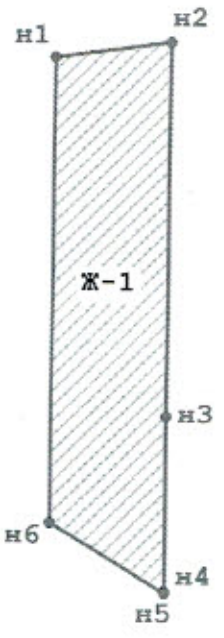

67:09:0690101

МСК_67 зона 1
Масштаб 1:2 000