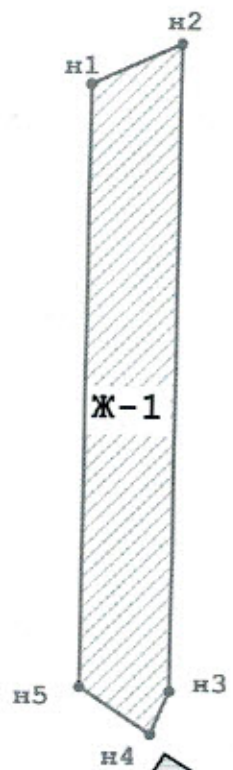

подписавших соглашение о перераспределении земельных участков)

от _____ № _____

Схема расположения земельного участка или земельных
участков на кадастровом плане территории

Площадь земельного участка		4 500 м ²	
Обозначение характерных точек границ	Координаты, м		
	X	Y	
1	2	3	
n1	320 371,58	1 275 235,38	
n2	320 383,08	1 275 260,42	
n3	320 203,30	1 275 260,42	
n4	320 191,23	1 275 255,30	
n5	320 204,15	1 275 235,38	
n1	320 371,58	1 275 235,38	

67:09:0690101

МСК_67 зона 1
Масштаб 1:2 000