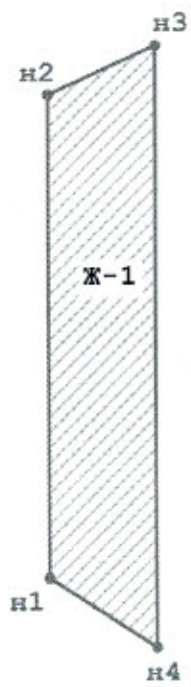

от _____ № _____

**Схема расположения земельного участка или земельных
участков на кадастровом плане территории**

Площадь земельного участка		4 500 м ²	
Обозначение характерных точек границ	Координаты, м		
	X	Y	
1	2	3	
н1	320 223,51	1 275 205,56	
н2	320 357,87	1 275 205,56	
н3	320 371,58	1 275 235,38	
н4	320 204,15	1 275 235,38	
н1	320 223,51	1 275 205,56	

С
Ю

67:09:0690101

МСК_67 зона 1
Масштаб 1:2 000