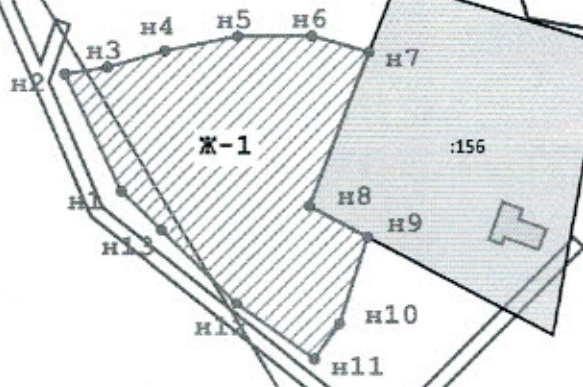

подписавших соглашение о перераспределении земельных участков)

от \_\_\_\_\_

№ \_\_\_\_\_

**Схема расположения земельного участка или земельных  
участков на кадастровом плане территории**

Площадь земельного участка		4 500 м <sup>2</sup>	
Обозначение характерных точек границ	Координаты, м		
	X	Y	
1	2	3	
н1	320 310,80	1 275 435,17	
н2	320 343,01	1 275 419,34	
н3	320 344,95	1 275 431,22	
н4	320 349,60	1 275 447,30	
н5	320 353,62	1 275 467,56	
н6	320 353,87	1 275 488,17	
н7	320 349,42	1 275 504,08	
н8	320 306,78	1 275 487,68	
н9	320 298,21	1 275 503,89	
н10	320 274,02	1 275 496,18	
н11	320 264,13	1 275 489,25	
н12	320 279,60	1 275 467,40	
н13	320 299,92	1 275 446,54	
н1	320 310,80	1 275 435,17	

67:09:0690101

МСК\_67 зона 1  
Масштаб 1:2 000